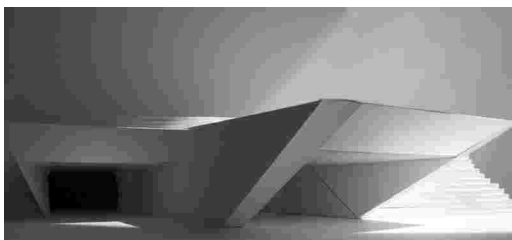

Renato Salvi

Autoroute A16 – Tunnel de Choindez, portail Sud, 2006

Maquette, carton plume, bois MDF peint

Photo: Salvi Architecture Sàrl