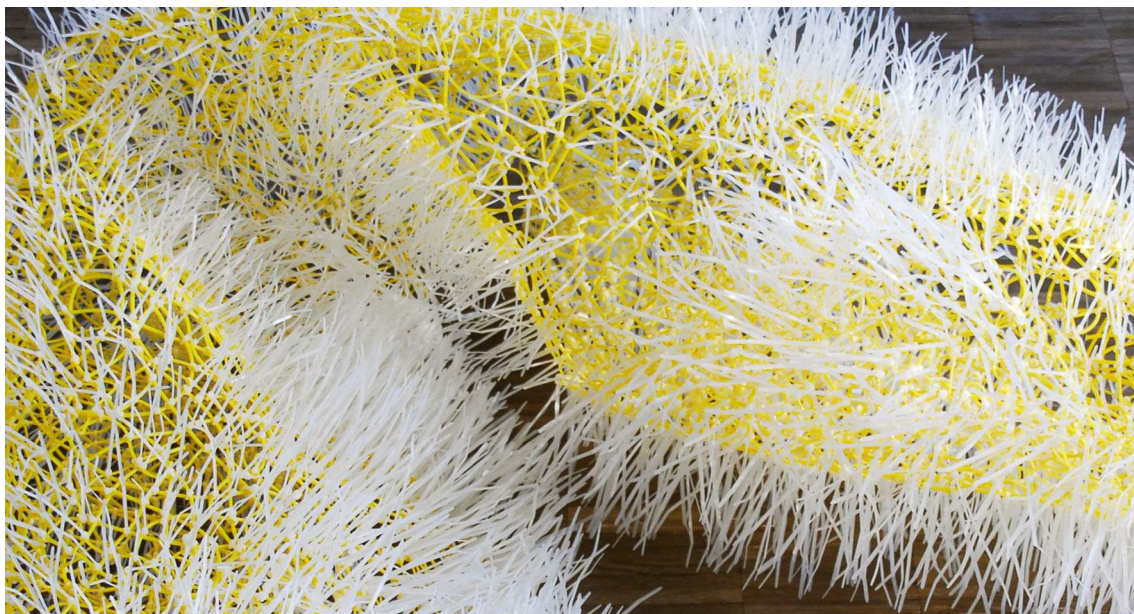

Fraenzi Neuhaus

SaitenKoerper (Corps de cordes), 2007

Fibre de verre nouée, 160 x 80 cm

Photo Fraenzi Neuhaus