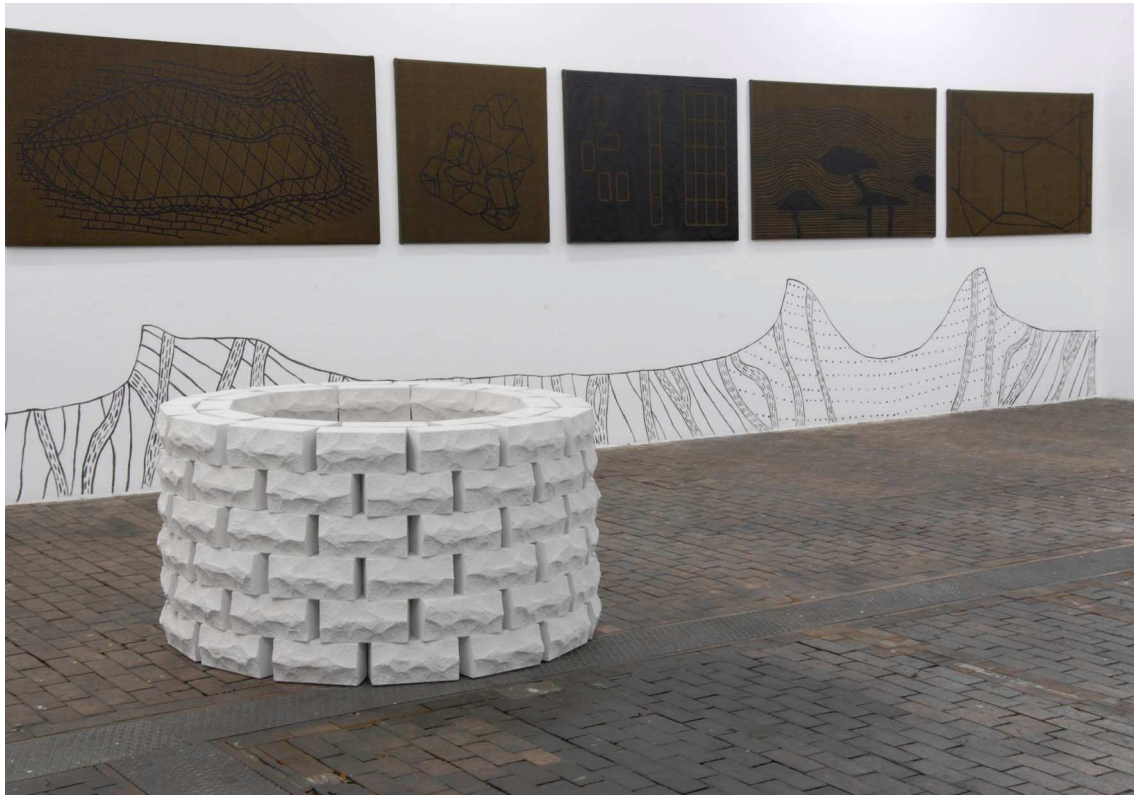

musée  
jurassien  
des arts  
moutier

Exposition *Drôles de lieux* - 18 juin au 29 août 2010

**Les frères Chapuisat**

*Jumping Bean (Tentative d'hétérotopie)* (détail), 2009

Installation, bois, matériaux divers

Production: Les frères Chapuisat, FIAC 09, Paris, France

Courtesy: Les frères Chapuisat / Mitterrand + Sanz Gallery, Zurich

Photo: Les frères Chapuisat

**Fraenzi Neuhaus**

*SaitenKoerper (Corps de cordes)*, 2007

Fibre de verre nouée, 160 x 80 cm

Photo Fraenzi Neuhaus

**Jérémie Gindre**

*Mineral Spirit*, 2008

Installation, pierres silico-calcaires cabossées et matériaux divers

Exposition au Centre d'art contemporain, Genève

Photo : Karin Schuh

**Théo&dora** (pseudonyme de Théodora Quiriconi)

*Cocci* (détail), 2009

Papier cartonné et scotch carrossier, 350 x 700 x 500 cm

Installation au LaboDuParc, Genève, Photo : Théo&dora

**Pascale Wiedemann / Daniel Mettler**