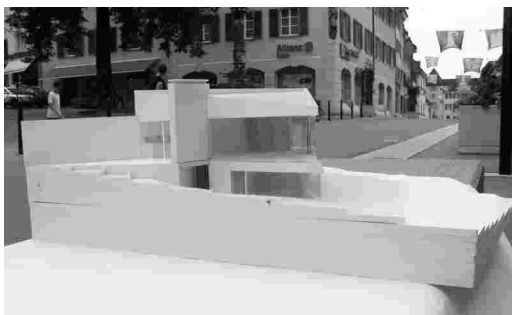

Fibre de verre nouée, 160 x 80 cm

Photo Fraenzi Neuhaus

**Jérémie Gindre**

*Mineral Spirit*, 2008

Installation, pierres silico-calcaires cabossées et matériaux divers

Exposition au Centre d'art contemporain, Genève

photo: Danaë Panchaud

**Martina Gmür**

*Rock (Jupe)*, 2007

acrylique sur bois troué, 149 x 102 cm

Photo : Stéphanie Gygax

**Karin Schuh**

De la série *Die Bären (Les Ours)*, 2010

Fusain sur papier, 150 x 300 cm

Photo : Karin Schuh

**Théo&dora** (pseudonyme de Théodora Quiriconi)

*Cocci* (détail), 2009

Papier cartonné et scotch carrossier, 350 x 700 x 500 cm

Installation au LaboDuParc, Genève, Photo : Théo&dora

**Pascale Wiedemann / Daniel Mettler**

*Temptation (Tentation)*, 2009

Serpent à deux têtes en tricot, miroir, système de mobilier,  
210 x 35 x 280 cm

Photo: Wiedemann / Mettler

**Renato Salvi**

*Villa Steulet à Rossemaison*, 2009

Maquette, carton plume